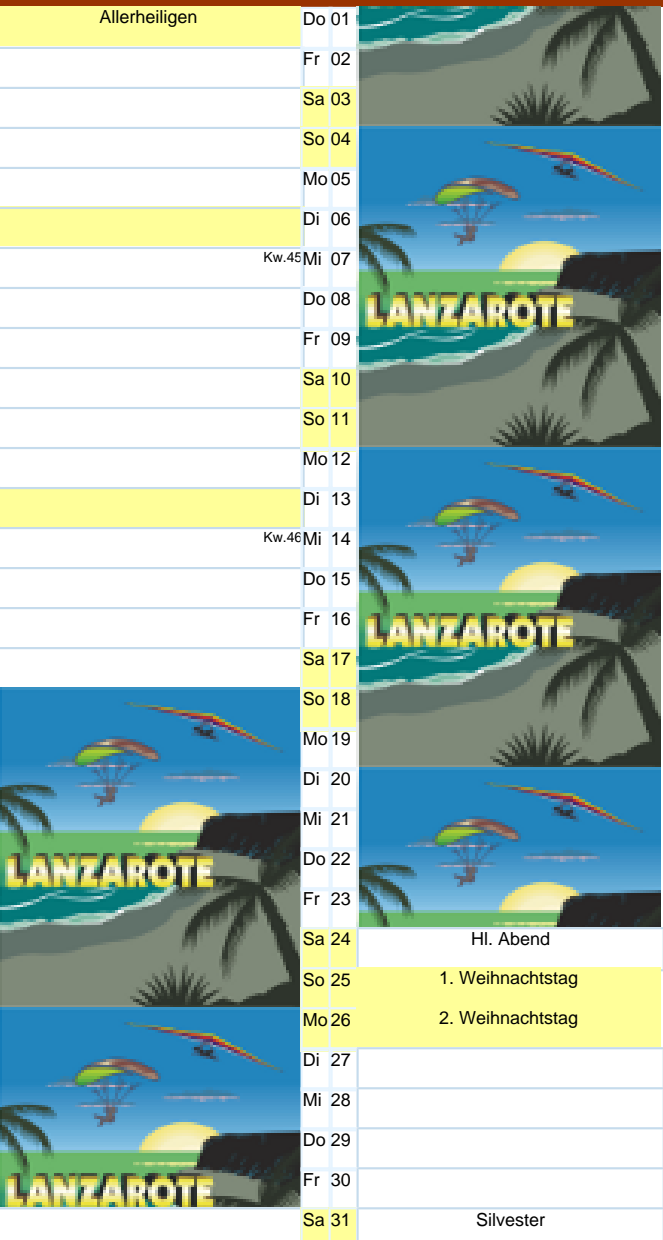

VORAUSSICHTLICHE ANFANGSZEITEN DER KURSE UND PRÜFUNGEN

1. **L-Kurse** 09 Uhr
   - **Schleppkurs** 10 Uhr
   - **A-Theorie** 10 Uhr (Freitag 17 Uhr)
   - **W-Führer-Th** 17 Uhr
   - **B-Theorie** 17 Uhr
2. *Th+Px-Prüfungen ab 09 Uhr*

2022

Juli 2022		August 2022		September 2022		Oktober 2022		November 2022		Dezember 2022	
Fr 01		Mo 01		Kw.31 Do 01		Sa 01		Di 01	Allerheiligen		Do 01
Sa 02		Di 02		Fr 02		So 02		Mi 02			Fr 02
So 03		Mi 03		Sa 03		Mo 03	Tag Der Einheit	Do 03			Sa 03
Mo 04		Kw.27 Do 04		So 04		Di 04		Fr 04			So 04
Di 05		Fr 05		Mo 05		Mi 05		Sa 05			Mo 05
Mi 06		Sa 06		Di 06		Do 06		So 06			Di 06
Do 07		So 07		Mi 07		Fr 07		Mo 07			Kw.45 Mi 07
Fr 08		Mo 08		Kw.32 Do 08		Sa 08		Di 08			Do 08
Sa 09		Di 09		Fr 09		So 09		Mi 09			Fr 09
So 10		Mi 10		Sa 10		Mo 10		Kw.41 Do 10			Sa 10
Mo 11		Kw.28 Do 11		So 11		Di 11		Fr 11			So 11
Di 12		Fr 12		Mo 12		Mi 12		Sa 12			Mo 12
Mi 13		Sa 13		Di 13		Do 13		So 13			Di 13
Do 14		So 14		Mi 14		Fr 14		Mo 14			Kw.46 Mi 14
Fr 15		Mo 15		Kw.33 Do 15		Sa 15		Di 15			Do 15
Sa 16		Di 16		Fr 16		So 16		Mi 16			Fr 16
So 17		Mi 17		Sa 17		Mo 17		Kw.42 Do 17			Sa 17
Mo 18		Kw.29 Do 18		So 18		Di 18		Fr 18			So 18
Di 19		Fr 19		Mo 19		Kw.38 Mi 19		Sa 19			Mo 19
Mi 20		Sa 20		Di 20		Do 20		So 20			Di 20
Do 21		So 21		Mi 21		Fr 21		Mo 21			Mi 21
Fr 22		Mo 22		Kw.34 Do 22		Sa 22		Di 22			Do 22
Sa 23		Di 23		Fr 23		So 23		Mi 23			Fr 23
So 24		Mi 24		Sa 24		Mo 24		Kw.43 Do 24			Sa 24
Mo 25		Do 25		So 25		Di 25		Fr 25			So 25
Di 26		Fr 26		Mo 26		Mi 26		Sa 26			Mo 26
Mi 27		Sa 27		Di 27		Do 27		So 27			Di 27
Do 28		So 28		Mi 28		Fr 28		Mo 28			Mi 28
Fr 29		Mo 29		Kw.35 Do 29		Sa 29		Di 29			Do 29
Sa 30		Di 30		Fr 30		So 30		Mi 30			Fr 30
So 31		Mi 31				Mo 31		Kw.44			Sa 31

LANZAROTE

LANZAROTE

LANZAROTE

LANZAROTE

Hi. Abend
1. Weihnachtstag
2. Weihnachtstag

Silvester